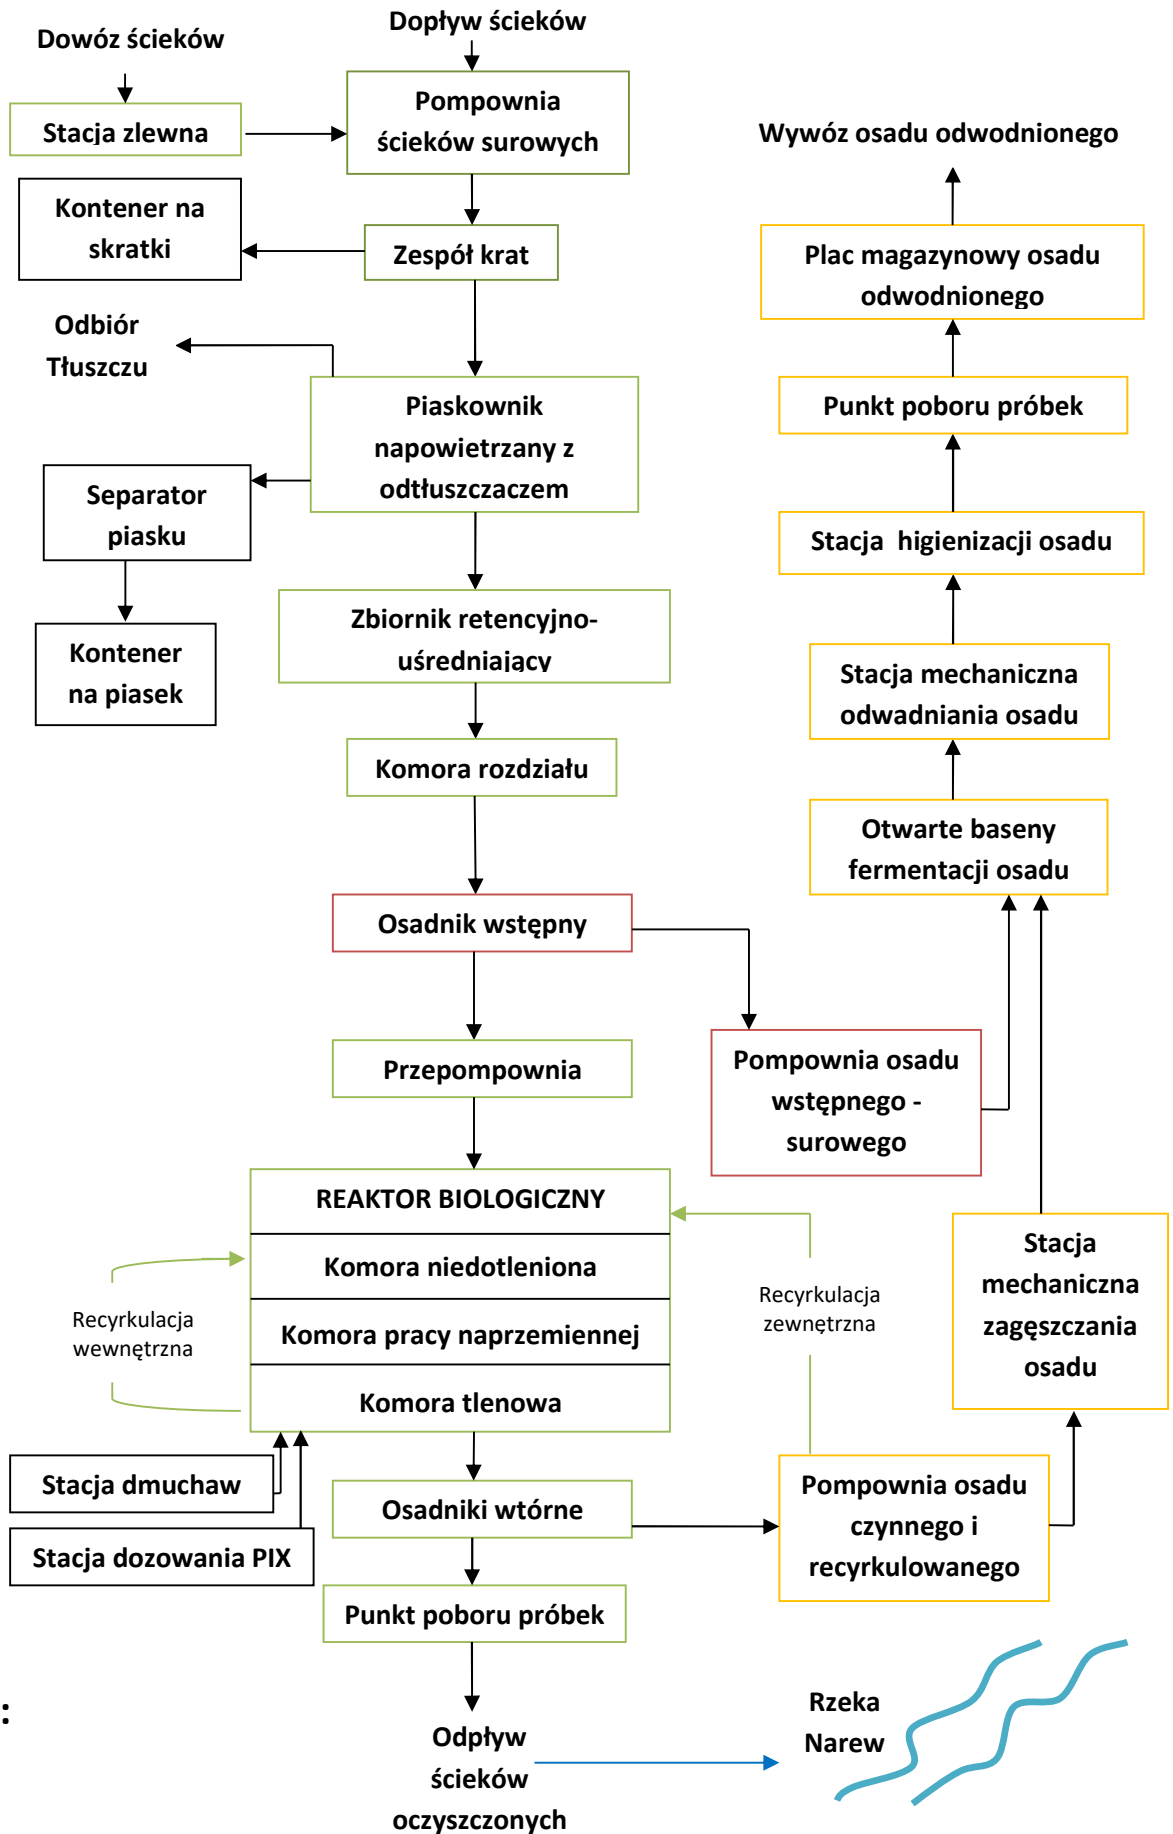

# Schemat blokowy oczyszczalni ścieków "Dębe"

## LEGENDA :

- Ścieki
- Osad
- Chwilowo wyłączone z eksploatacji